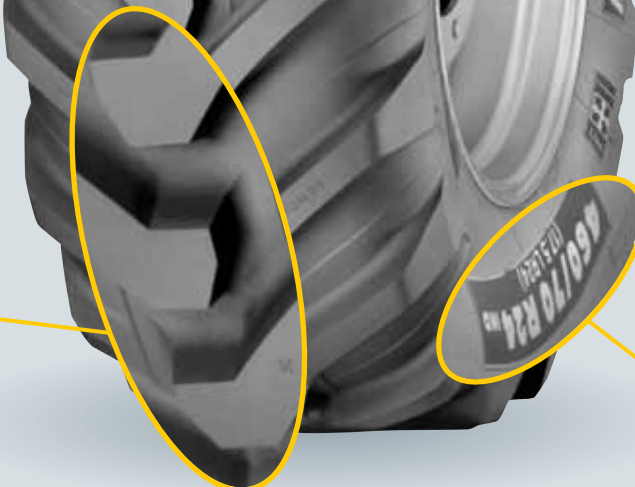

COMPACT

L I N E

NAUJIENA XMCL

Išskirtinis atsparumas pažeidimams:

užtikrinamas papildomos metalinės kordo juostos

Padidintas tarnavimo laikas: masyvesni protektoriaus blokai

Atsparumas smūgiams ir dėvėjimuisi:

Užtikrinamas stiprios šonų konstrukcijos

Atsparumas protektoriaus dilimui:

Sustiprinti protektoriaus blokai centrinėje dalyje.

Komfortiškas ir tikslus manevravimas:

Daugiau briaunų sąlytyje su keliu, nauja padangos konstrukcija.

Didesnis krovimo indeksas:

Galima apkrauti iki 50% daugiau

* Palyginus su XM27

Matmenys:	rekomenduojamas slėgis [bar]	rekomenduojamas ratlankis
280/80R18 132A8/132B TL (10.5R18)	4	W 9
340/80R18 143A8/143B TL (12.5R18)	4	11,00
280/80R20 133A8/133B TL (10.5R20)	4	W 9
340/80R20 144A8/144B TL (12.5R20)	4	11,00
380/75R20 148A8/148B TL (14.5R20)	4	W 12
400/70R20 149A8/149B TL (16.0/70R20)	4	W 14L